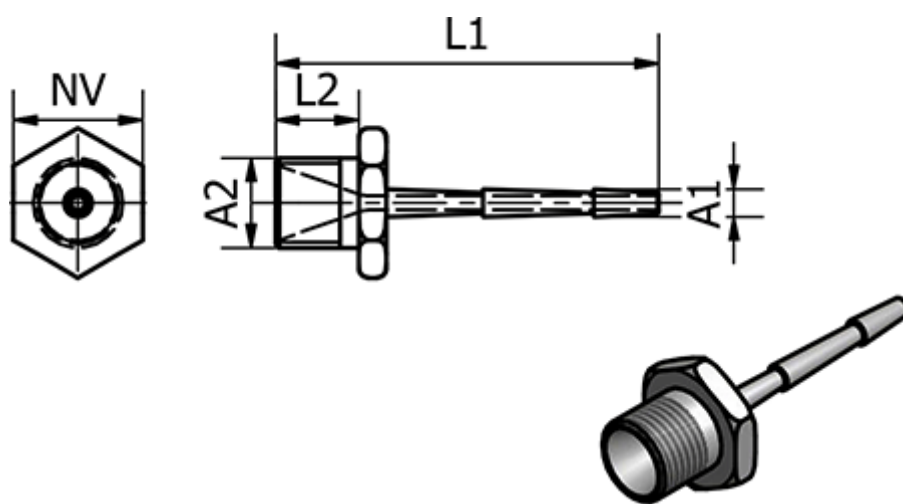

Varenummer: 586239BES
Beskrivelse: Slangestuds 239.B-ES, Ø6 - G 1/4"
Rustfri

Mål

Gevind A2	= G 1/4"
L1	= 48.5
L2	= 10
NV	= 17
Udvendig slangediameter A1	= 6